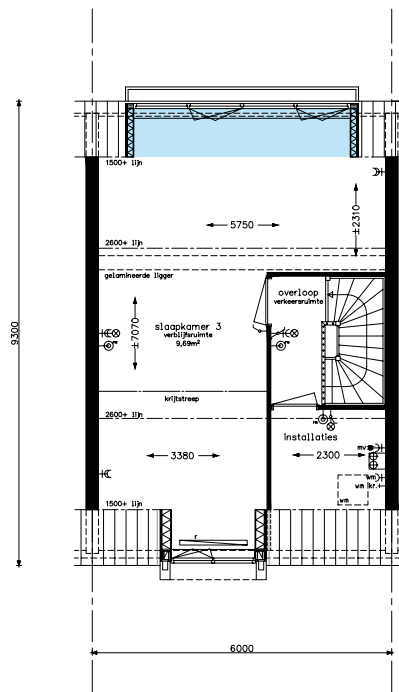

- type FSk2 - begane grond  
 bouwnummer 85, bouwnummer 1 spiegelbeeld

- optie uitbouw achtergevel  
 type FS, FSk1 en FSk2 - begane grond

- optie dakterras icm. uitbouw  
 type FS, FS1k en FSk2 - verdieping

- type FSk2 - zolder  
 bouwnummer 85, bouwnummer 1 spiegelbeeld

- optie dakkapel  
 type FS - zolder

- optie zolderindeling  
 type FS

Dit blad toont de principale afwijkingen van de types en basisopties. Voor het volledige overzicht van de opties wordt verwezen naar de "Project optielijst".