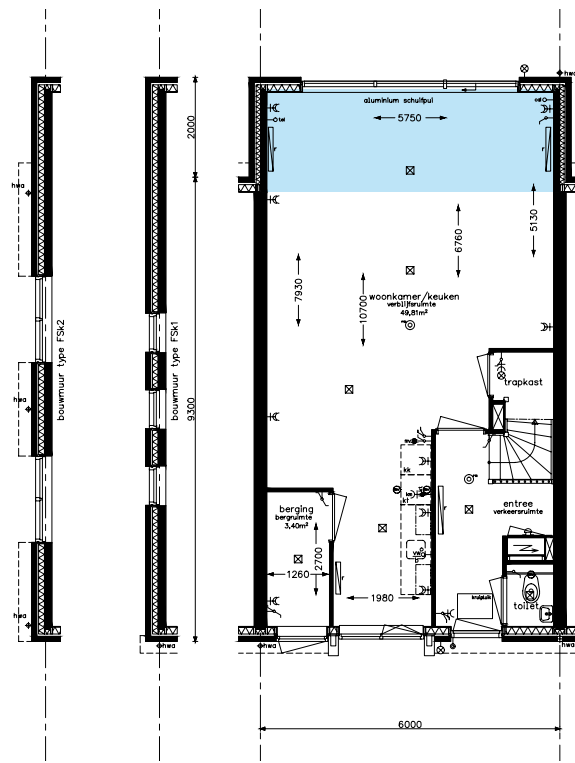

- type FSk2 - begane grond  
 bouwnummer 85, bouwnummer 1 spiegelbeeld

- optie uitbouw achtergevel  
 type FS, FSk1 en FSk2 - begane grond

- optie dakterras icm. uitbouw  
 type FS, FS1k en FSk2 - verdieping

- type FSk2 - zolder  
 bouwnummer 85, bouwnummer 1 spiegelbeeld

- optie dakkapel  
 type FS - zolder

- optie zolderindeling  
 type FS

Dit blad toont de principale afwijkingen van de types en basisopties. Voor het volledige overzicht van de opties wordt verwezen naar de "Project optielijst".