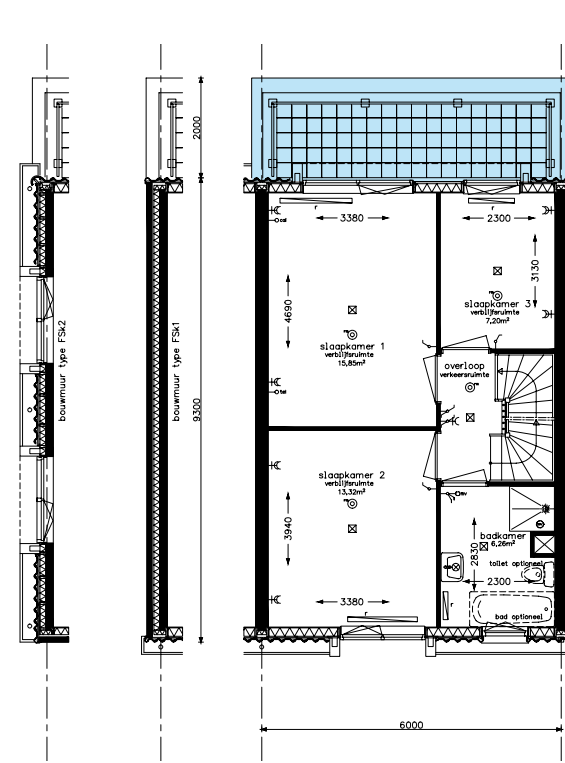

- type FSk2 - begane grond  
 bouwnummer 85, bouwnummer 1 spiegelbeeld

- optie uitbouw achtergevel  
 type FS, FSk1 en FSk2 - begane grond

- optie dakterras icm. uitbouw  
 type FS, FS1k en FSk2 - verdieping

- type FSk2 - zolder  
 bouwnummer 85, bouwnummer 1 spiegelbeeld

- optie dakkapel  
 type FS - zolder

- optie zolderindeling  
 type FS

Dit blad toont de principale afwijkingen van de types en basisopties. Voor het volledige overzicht van de opties wordt verwezen naar de "Project optielijst".