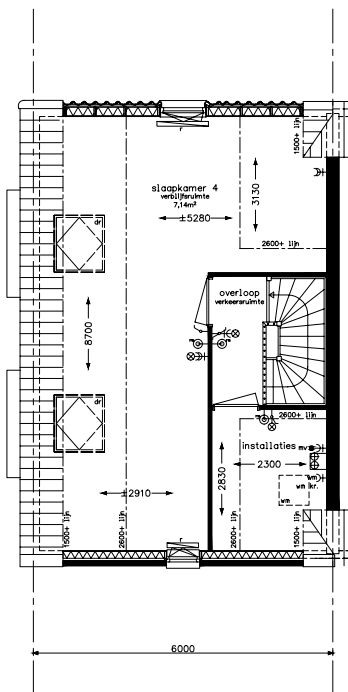

- type FSk2 - begane grond  
 bouwnummer 85, bouwnummer 1 spiegelbeeld

- optie uitbouw achtergevel  
 type FS, FSk1 en FSk2 - begane grond

- optie dakterras icm. uitbouw  
 type FS, FS1k en FSk2 - verdieping

- type FSk2 - zolder  
 bouwnummer 85, bouwnummer 1 spiegelbeeld

- optie dakkapel  
 type FS - zolder

- optie zolderindeling  
 type FS

Dit blad toont de principale afwijkingen van de types en basisopties. Voor het volledige overzicht van de opties wordt verwezen naar de "Project optielijst".