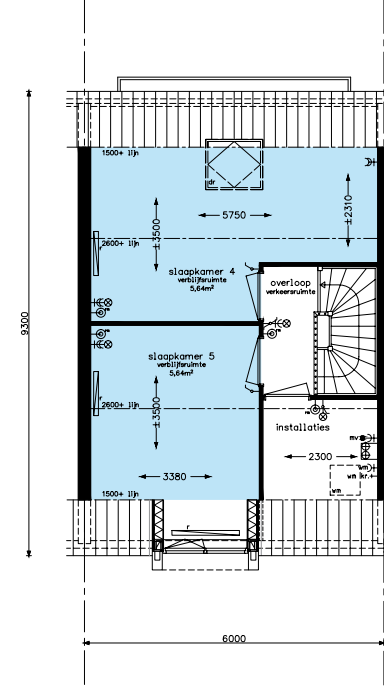

- type FSk2 - begane grond  
 bouwnummer 85, bouwnummer 1 spiegelbeeld

- optie uitbouw achtergevel  
 type FS, FSk1 en FSk2 - begane grond

- optie dakterras icm. uitbouw  
 type FS, FS1k en FSk2 - verdieping

- type FSk2 - zolder  
 bouwnummer 85, bouwnummer 1 spiegelbeeld

- optie dakkapel  
 type FS - zolder

- optie zolderindeling  
 type FS

Dit blad toont de principale afwijkingen van de types en basisopties. Voor het volledige overzicht van de opties wordt verwezen naar de "Project optielijst".